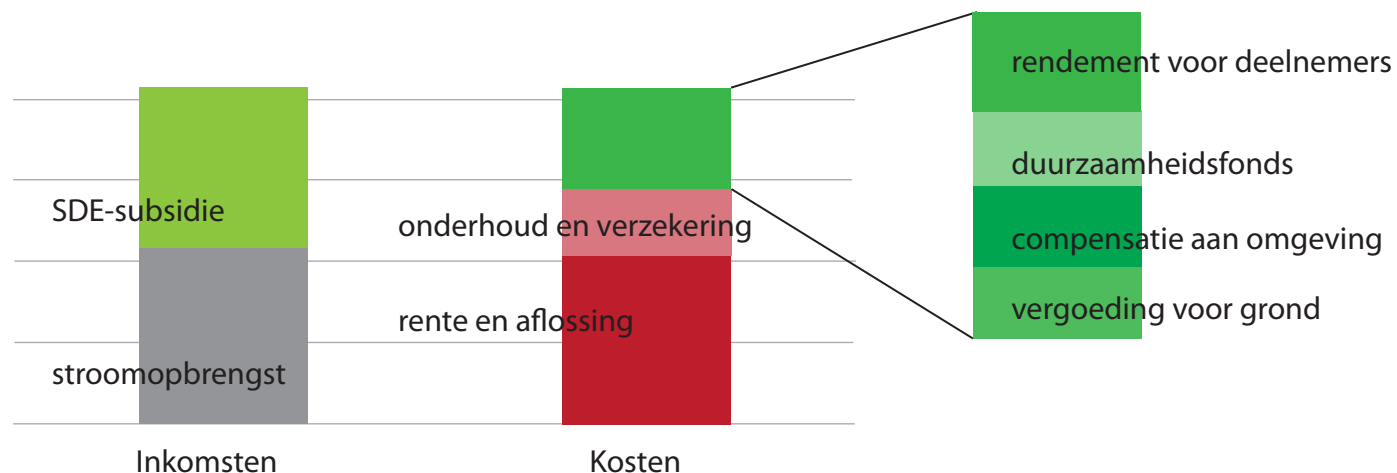

Regelingen bij een windproject

Verhoudingen jaarlijkse inkomsten/kosten

Verhoudingen opbrengsten voor de Beuningse gemeenschap

1. Sociale grondvergoeding

2. Compensatiepakket

3. Duurzaamheidsfonds

4. Rendement voor deelnemers energiecoöperatie