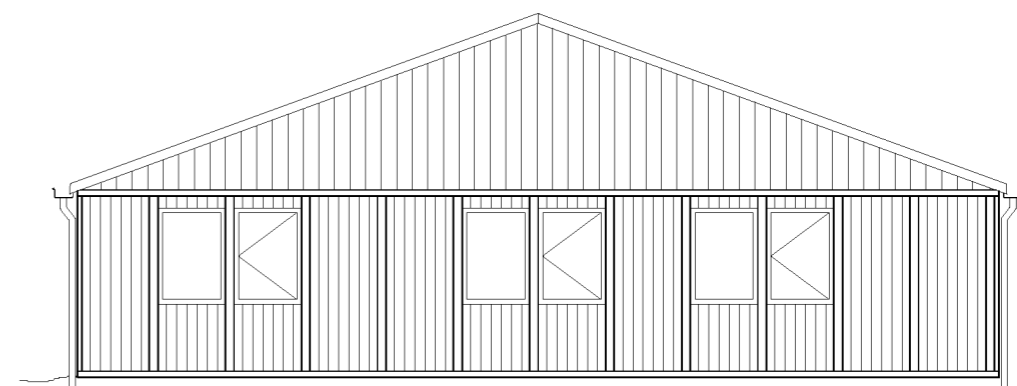

**VOORAANZICHT**

**ACHTERAANZICHT**

**ZIJAANZICHT LINKS**

**ZIJAANZICHT RECHTS**

**DOORSNEDE**

**steven bos**

IJssellaan 30  
2935 CW Ouderkerk a/d IJssel  
Tel. 0180-682544 Fax 0180-682168  
www.stevenbos.nl E-mail info@stevenbos.nl

schaal:  
1:100  
maten in mm  
datum: 01-04-2011  
get.: J.A.Ruijngaart  
formaat: A3  
teknr.: 12364

GEZ.:

OPDRACHTGEVER:  
**MSB Grind & Zand**

PROJECT:  
**demontabele bouwkeet 12x36  
Plassengebied Nijmegen**