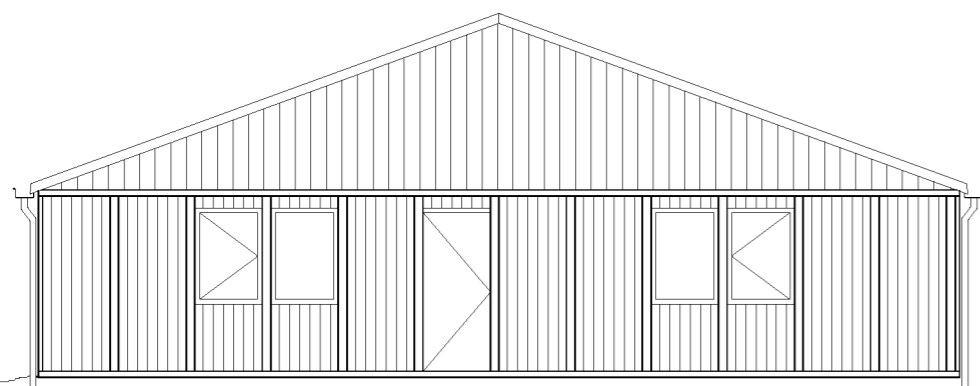

**VOORAANZICHT**

**ACHTERAANZICHT**

**ZIJAANZICHT LINKS**

**ZIJAANZICHT RECHTS**

**DOORSNEDE**

**steven bos**

IJssellaan 30  
2935 CW Ouderkerk a/d IJssel  
Tel. 0180-682544 Fax 0180-682168  
www.stevenbos.nl E-mail info@stevenbos.nl

schaal:  
1:100  
maten in mm  
datum: 01-04-2011  
get.: J.A.Ruijngaart  
formaat: A3  
teknr.: 12364

GEZ.:

OPDRACHTGEVER:  
**MSB Grind & Zand**

PROJECT:  
**demontabele bouwkeet 12x36  
Plassengebied Nijmegen**