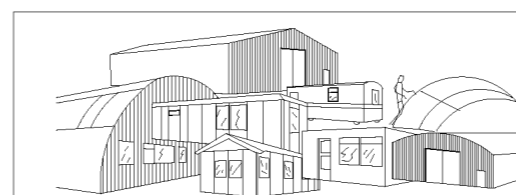

steven bos

IJssellaan 30
2935 CW Ouderkerk a/d IJssel
Tel. 0180-682544 Fax 0180-682168
www.stevenbos.nl E-mail info@stevenbos.nl

schaal:
1:100
maten in mm
datum: 01-04-2011
get.: J.A.Ruijngaart
formaat: A3
teknr.: 12364

GEZ.:

OPDRACHTGEVER:
MSB Grind & Zand

PROJECT:
**demontabele bouwkeet 12x36
Plassengebied Nijmegen**

GEW.:

GOEDGEK.: