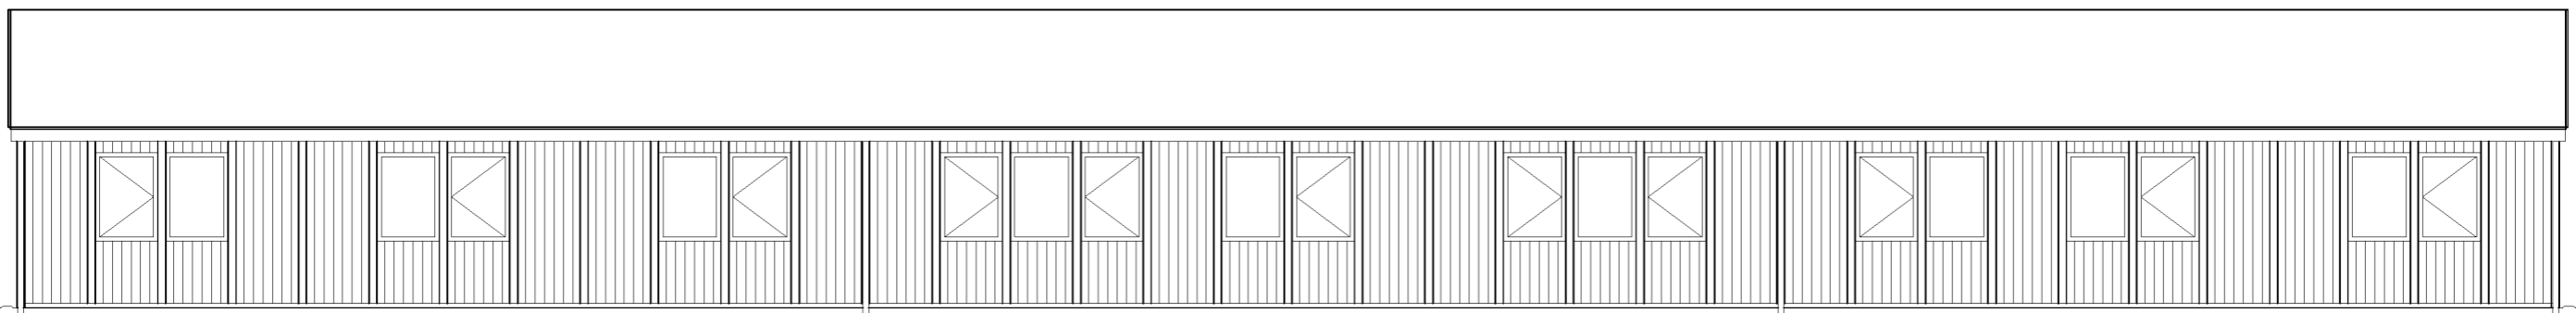

ACHTERAANZICHT