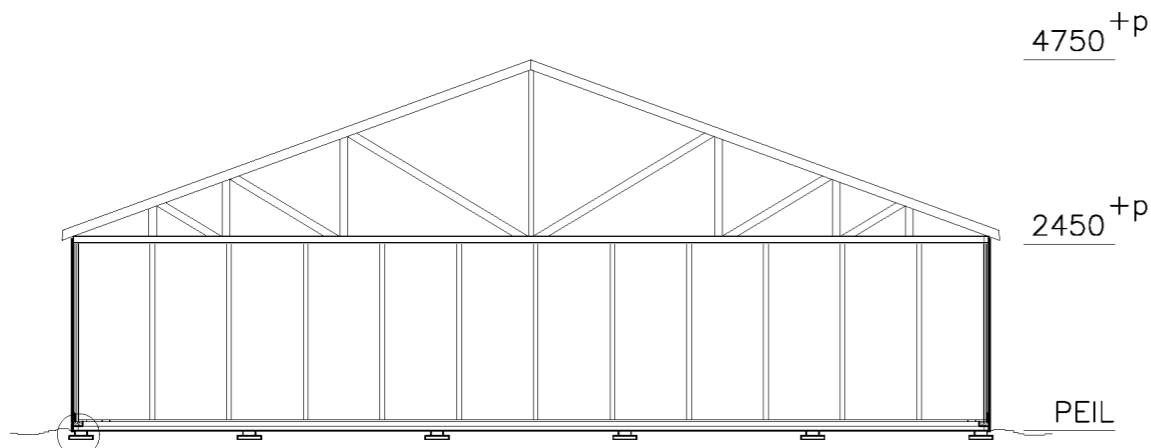

DOORSNEDE

steven bos

IJssellaan 30
2935 CW Ouderkerk a/d IJssel
Tel. 0180-682544 Fax 0180-682168
www.stevenbos.nl E-mail info@stevenbos.nl

schaal:
1:100
maten in mm
datum: 01-04-2011
get.: J.A.Ruijngaart
formaat: A3
teknr.: 12364

GEZ.:

OPDRACHTGEVER:
MSB Grind & Zand

PROJECT:
**demontabele bouwkeet 12x36
Plassengebied Nijmegen**

GEW.:

GOEDGEK.: